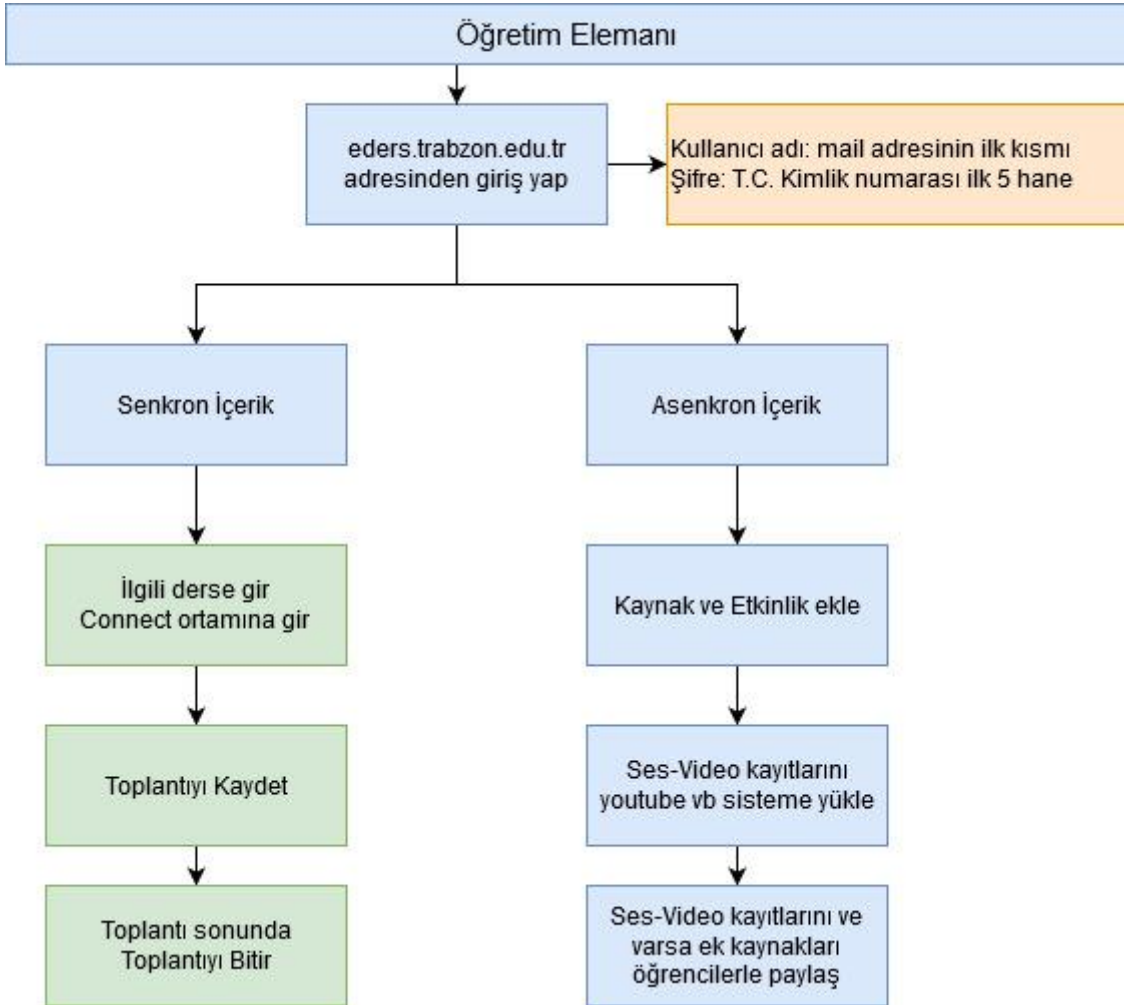

TRABZON ÜNİVERSİTESİ

B.4.2.2. Eğiticilerin eğitimi programının uygulanmasına yönelik uygulama örnekleri

(https://akademi.trabzon.edu.tr/trabzon-universitesi-covid-19-webinerleri_2021-2022/)

<https://online.trabzon.edu.tr/S/4662/ogretim-elemaniyim>

Öğretim Elemanı

DERS DÖNEMİ İŞLEMLERİ

Eders Platformları

- [Asenkron ve senkron derslerde takip etmesi gereken adımlar](#)
- [Eğitim platformuna giriş bilgilerim nedir?](#)

- [Eders, Esinav1 ve Esinav2 platformlarında şifrenizi nasıl değiştirirsiniz?](#)
- [Eders, Esinav1 veya Esinav2 platformlarında şifrenizi mi unuttunuz?](#)
- [Ders platformunu nasıl kullanırım?](#)
- [Online ders platformuna nasıl kaynak eklerim?](#)
- [Online ders platformuna nasıl etkinlik eklenir?](#)
- [Youtube'a yüklediğiniz videoları ders platformuna nasıl eklerim?](#)
- [Kişiler sık kullanılanlara nasıl eklenir ve nasıl mesaj gönderilir?](#)
- [Asenkron Ders Tasarım Rehberi](#)
- [Uzaktan Eğitimde Ölçme Değerlendirme Rehberi](#)
- [Eders Platformunda Derse Öğrenci Ekleme ve Çıkarma](#)
- [H5P uygulaması ile etkileşimli video materyali oluşturma adımları](#)
- [Eders platformunda H5P uygulaması ile etkileşimli sunum ve kısa sınav materyali oluşturma adımları](#)
- [Eders platformunda H5P uygulaması ile için etkileşimli senaryo hazırlama etkinliği oluşturma adımları](#)
- [H5P kütüphanesinde yer alan çeşitli içeriklerle ilgili örnek uygulamalar ve açıklamalar](#)