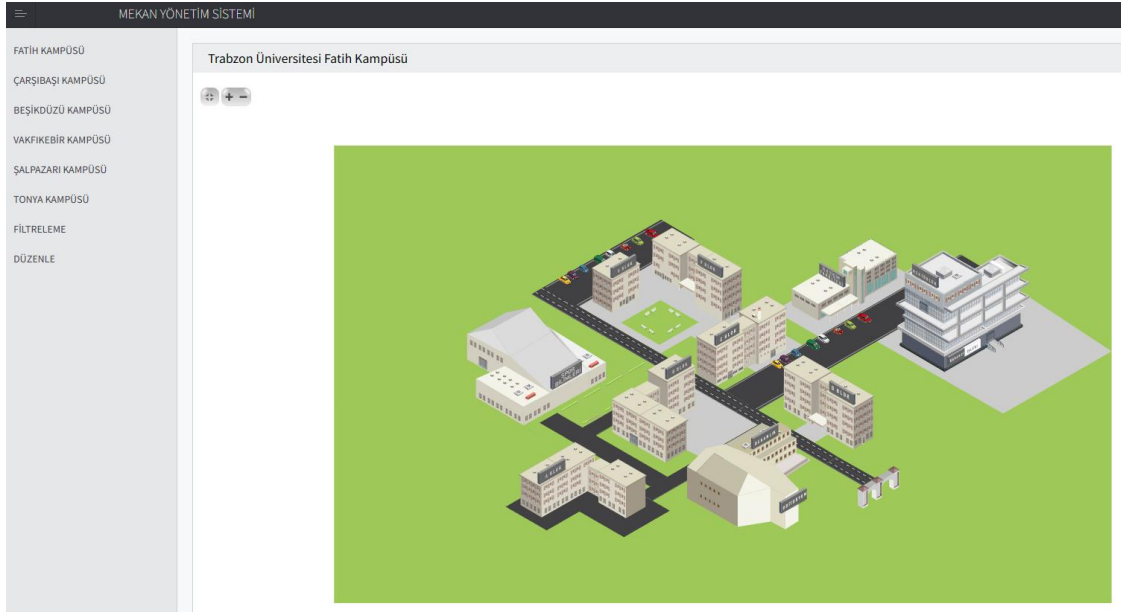

TRABZON ÜNİVERSİTESİ

C.1.1.23. TRÜ DDO tarafından geliştirilen mekân yönetim sistemi (<https://kalite.trabzon.edu.tr/S/5019/c-1-1-arastirma-sureclerinin-yonetimi>)

MEKAN YÖNETİMİ SİSTEMİ

Birimimiz tarafından üniversitemiz mekanlarının takibi ve yönetimi sürecinin dijitalleşmesine adına Mekan Yönetim Sistemi (MYS) hazırlanmaktadır. İlgili sisteme ait örnek ekran görüntüleri Şekil 1 ve Şekil 2’de verilmektedir.

Şekil 1. MYS uygulaması arayüzü örnek ekran görüntüsü

Şekil 2. MYS kat krokininin gösterildiği örnek ekran görüntüsü

MYS ile üniversitemizin mekanlarına dijital olarak hızlı bir şekilde erişilebilir, akademik ve idari personellerin yer tahsisi ve değişimleri organize edilebilir, sınıfların konumunun, sınıf doluluk oranlarının ve ders programlarının öğrenilmesi, sınıf ve derslerin organizasyonu açılarından katkılar sunmaktadır.