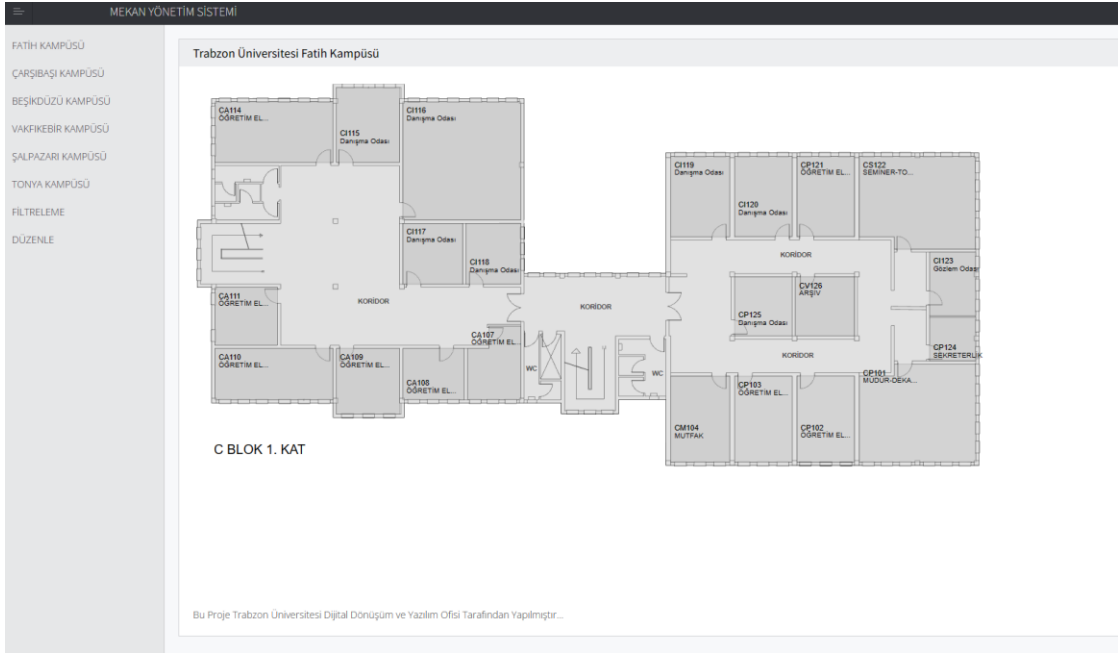

TRABZON ÜNİVERSİTESİ

C.1.1.23. TRÜ DDO tarafından geliştirilen mekân yönetim sistemi (<https://kalite.trabzon.edu.tr/S/5019/c-1-1-arastirma-sureclerinin-yonetimi>)

MEKAN YÖNETİMİ SİSTEMİ

Birimimiz tarafından üniversitemiz mekanlarının takibi ve yönetimi sürecinin dijitalleşmesine adına Mekan Yönetim Sistemi (MYS) hazırlanmaktadır. İlgili sisteme ait örnek ekran görüntüleri Şekil 1 ve Şekil 2’de verilmektedir.

Şekil 1. MYS uygulaması arayüzü örnek ekran görüntüsü

Şekil 2. MYS kat krokininin gösterildiği örnek ekran görüntüsü

MYS ile üniversitemizin mekanlarına dijital olarak hızlı bir şekilde erişilebilir, akademik ve idari personellerin yer tahsisi ve değişimleri organize edilebilir, sınıfların konumunun, sınıf doluluk oranlarının ve ders programlarının öğrenilmesi, sınıf ve derslerin organizasyonu açılarından katkılar sunmaktadır.