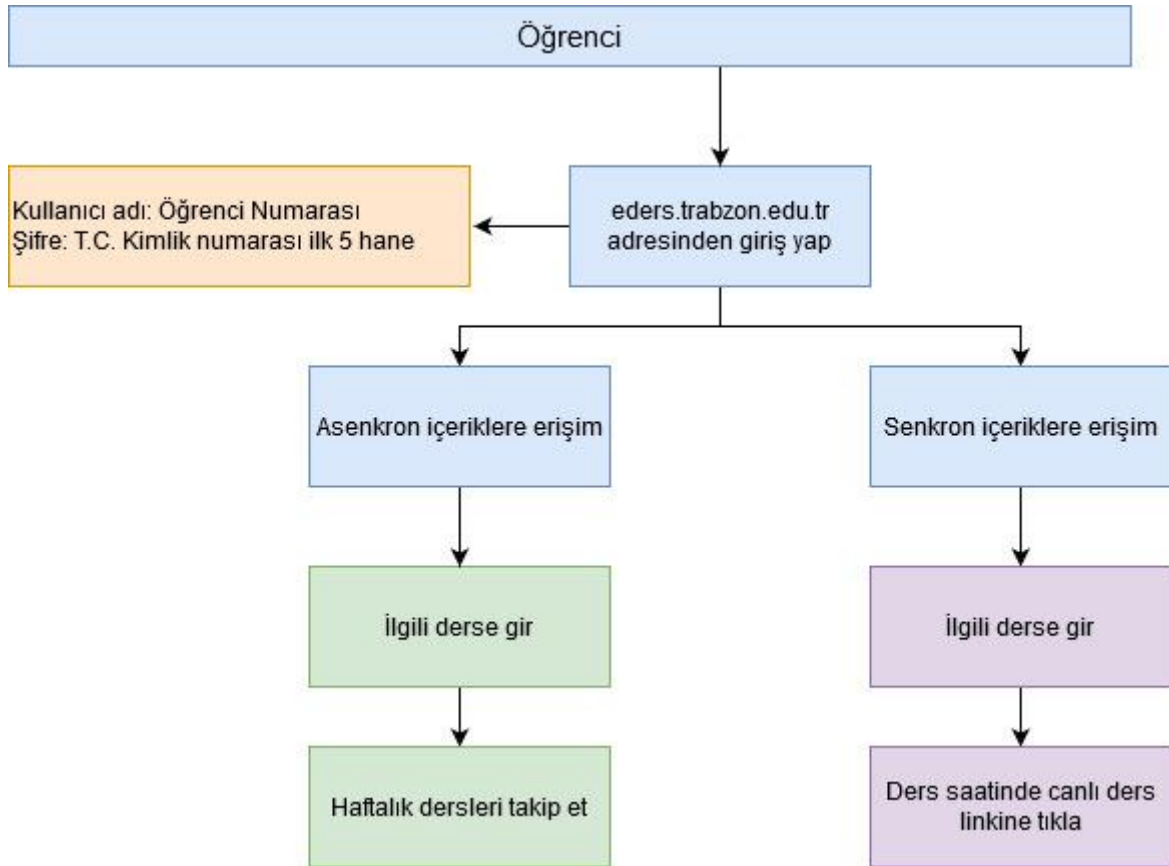

Öğrenciyim

Sevgili Öğrencilerimiz, pandemi sürecinde uzaktan öğretim ile (senkron veya asenkron olması önemli değil) yürütülen her bir dersinize, ilgili hafta içerisinde herhangi bir zamanda (7/24) giriş yapıp, ders notlarına erişim yapmanız yeterlidir.