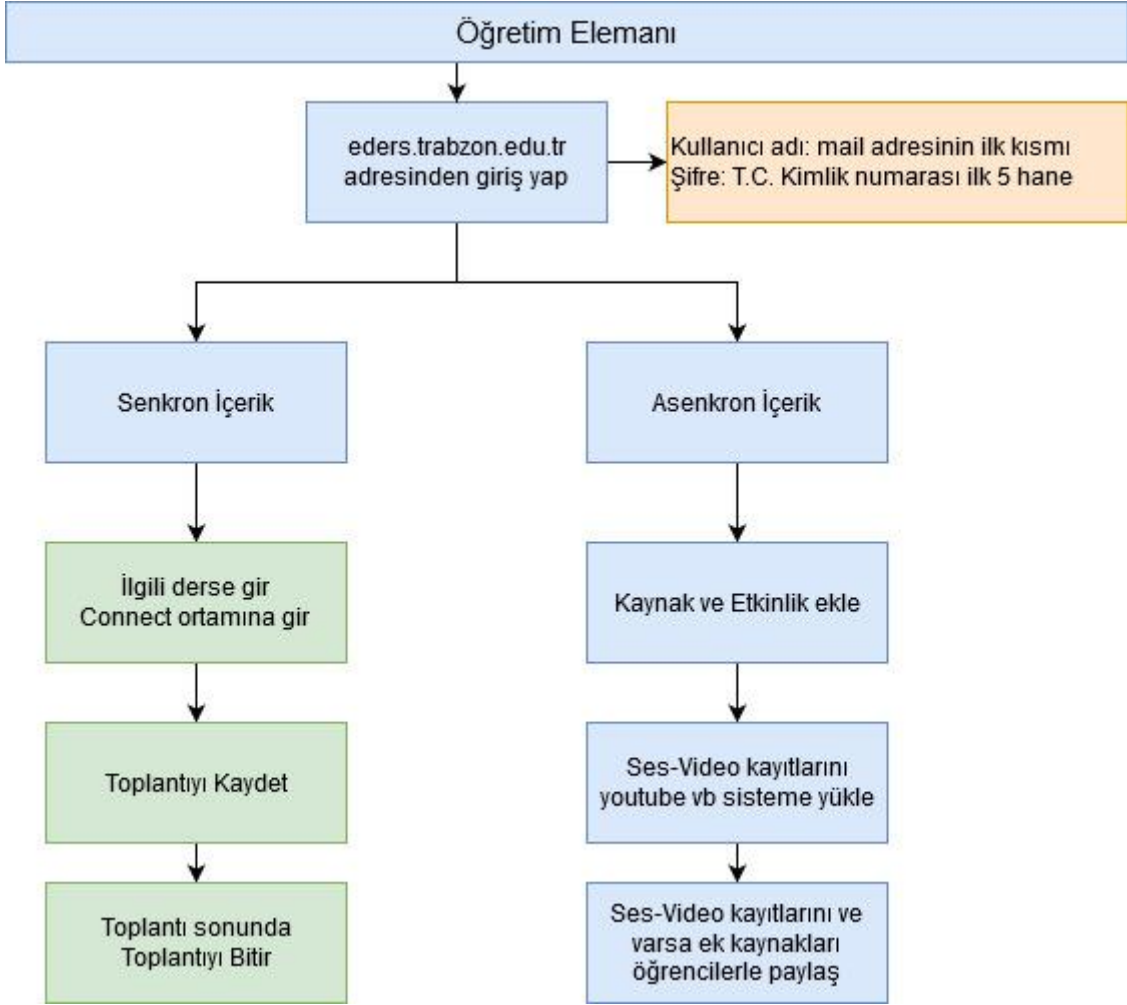

TRABZON ÜNİVERSİTESİ

B.4.2.2. Eğiticilerin eğitimi programının uygulanmasına yönelik uygulama örnekleri (<http://online.trabzon.edu.tr/tr/page/ogretim-elemaniyim/21763>), [2021-2022 Online Eğitimler – Akademi \(trabzon.edu.tr\)](#), [Trabzon Üniversitesi Webinerler 2021-2022 – Akademi](#)

Öğretim Elemanı

DERS DÖNEMİ İŞLEMLERİ

Eders Platformları

- [Asenkron ve senkron derslerde takip etmesi gereken adımlar](#)
- [Eğitim platformuna giriş bilgilerim nedir?](#)
- [Eders, Esinav1 ve Esinav2 platformlarında şifrenizi nasıl değiştirirsiniz?](#)