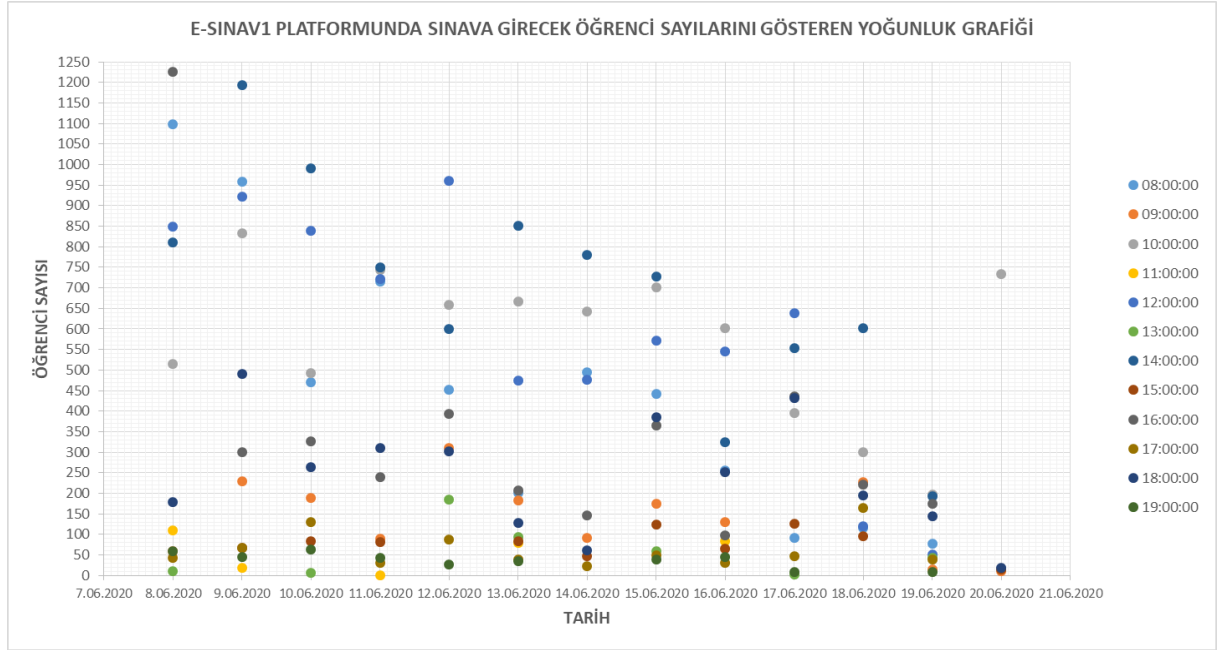

B.3.3. Öğrenci geri bildirimleri

Şekil 2. E-sınav1 platformunda öğrenci sayılarını gösteren yoğunluk grafiği